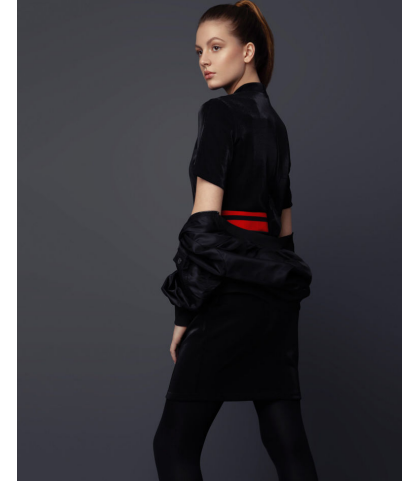

MICHELE POMMIER

Ren Declaire

Height : 5'11" / 180 cm | Bust : 34" / 86 cm | Waist : 24" / 61 cm | Hips : 34" / 86 cm | Shoe : 11.0 US / 7.5 UK | Hair Colour : Blonde | Eyes : Brown

MICHELE POMMIER

MICHELE POMMIER

Ren Declaire

Height : 5'11" / 180 cm | Bust : 34" / 86 cm | Waist : 24" / 61 cm | Hips : 34" / 86 cm | Shoe : 11.0 US / 7.5 UK | Hair Colour : Blonde | Eyes : Brown