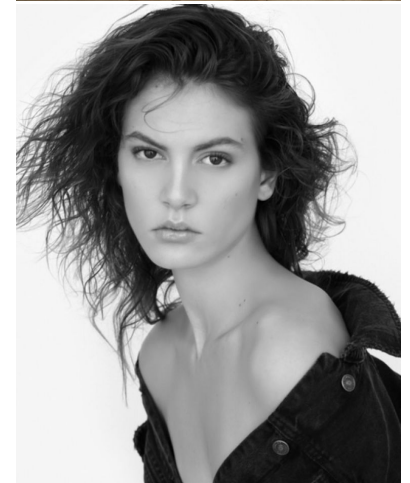

MICHELE POMMIER

Ren Declaire

Height : 5'11" / 180 cm | Bust : 34" / 86 cm | Waist : 24" / 61 cm | Hips : 34" / 86 cm | Shoe : 11.0 US / 7.5 UK | Hair Colour : Blonde | Eyes : Brown

MICHELE POMMIER

MICHELE POMMIER

Ren Declaire

Height : 5'11" / 180 cm | Bust : 34" / 86 cm | Waist : 24" / 61 cm | Hips : 34" / 86 cm | Shoe : 11.0 US / 7.5 UK | Hair Colour : Blonde | Eyes : Brown