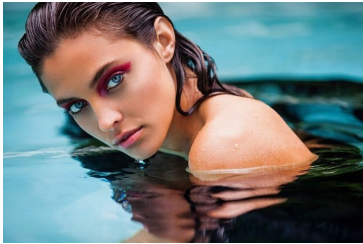

MICHELE POMMIER

Alexis Marie Balliro

Height : 5'8" / 173 cm | Bust : 34" / 86 cm | Waist : 25" / 64 cm | Hips : 35" / 89 cm | Shoe : 9.0 US / 6.5 UK | Hair Colour : Brown | Eyes : Blue/Green

MICHELE POMMIER

MICHELE POMMIER

Alexis Marie Balliro

Height : 5'8" / 173 cm | Bust : 34" / 86 cm | Waist : 25" / 64 cm | Hips : 35" / 89 cm | Shoe : 9.0 US / 6.5 UK | Hair Colour : Brown | Eyes : Blue/Green