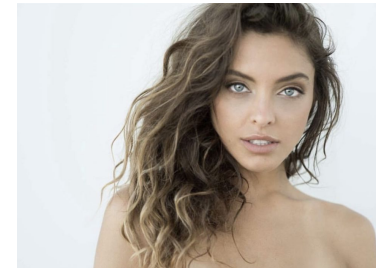

MICHELE POMMIER

Alexis Marie Balliro

Height : 5'8" / 173 cm | Bust : 34" / 86 cm | Waist : 25" / 64 cm | Hips : 35" / 89 cm | Shoe : 9.0 US / 6.5 UK | Hair Colour : Brown | Eyes : Blue/Green

MICHELE POMMIER

MICHELE POMMIER

Alexis Marie Balliro

Height : 5'8" / 173 cm | Bust : 34" / 86 cm | Waist : 25" / 64 cm | Hips : 35" / 89 cm | Shoe : 9.0 US / 6.5 UK | Hair Colour : Brown | Eyes : Blue/Green