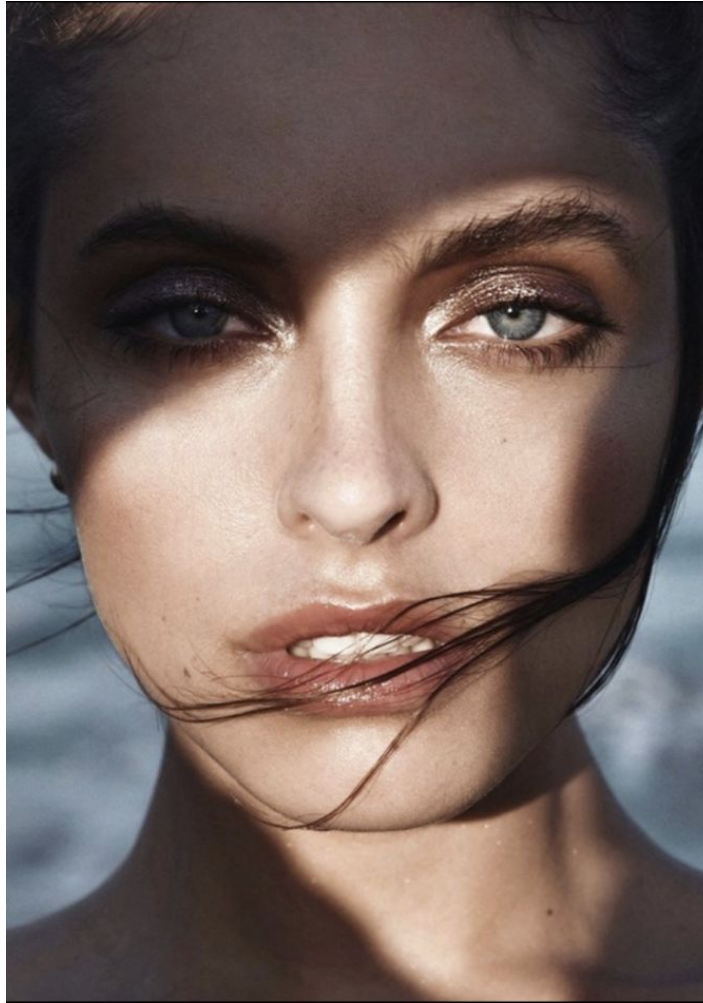

MICHELE POMMIER

Alexis Marie Balliro

Height : 5'8" / 173 cm | Bust : 34" / 86 cm | Waist : 25" / 64 cm | Hips : 35" / 89 cm | Shoe : 9.0 US / 6.5 UK | Hair Colour : Brown | Eyes : Blue/Green

MICHELE POMMIER

MICHELE POMMIER

Alexis Marie Balliro

Height : 5'8" / 173 cm | Bust : 34" / 86 cm | Waist : 25" / 64 cm | Hips : 35" / 89 cm | Shoe : 9.0 US / 6.5 UK | Hair Colour : Brown | Eyes : Blue/Green