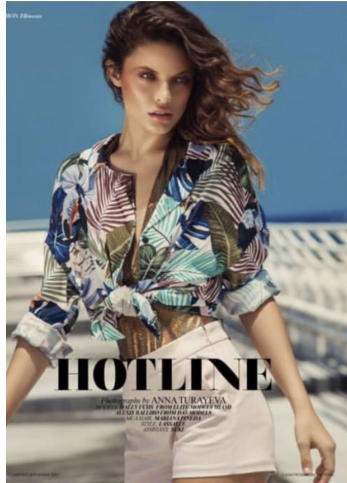

MICHELE POMMIER

Alexis Marie Balliro

Height : 5'8" / 173 cm | Bust : 34" / 86 cm | Waist : 25" / 64 cm | Hips : 35" / 89 cm | Shoe : 9.0 US / 6.5 UK | Hair Colour : Brown | Eyes : Blue/Green

MICHELE POMMIER

MICHELE POMMIER

Alexis Marie Balliro

Height : 5'8" / 173 cm | Bust : 34" / 86 cm | Waist : 25" / 64 cm | Hips : 35" / 89 cm | Shoe : 9.0 US / 6.5 UK | Hair Colour : Brown | Eyes : Blue/Green