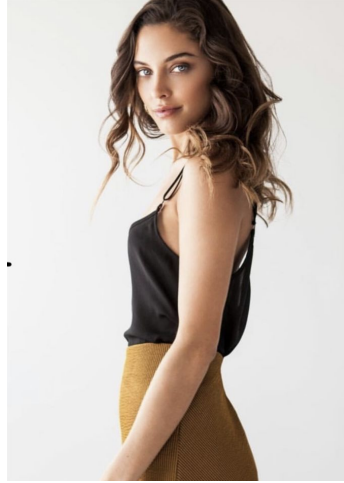

MICHELE POMMIER

Alexis Marie Balliro

Height : 5'8" / 173 cm | Bust : 34" / 86 cm | Waist : 25" / 64 cm | Hips : 35" / 89 cm | Shoe : 9.0 US / 6.5 UK | Hair Colour : Brown | Eyes : Blue/Green

MICHELE POMMIER

MICHELE POMMIER

Alexis Marie Balliro

Height : 5'8" / 173 cm | Bust : 34" / 86 cm | Waist : 25" / 64 cm | Hips : 35" / 89 cm | Shoe : 9.0 US / 6.5 UK | Hair Colour : Brown | Eyes : Blue/Green