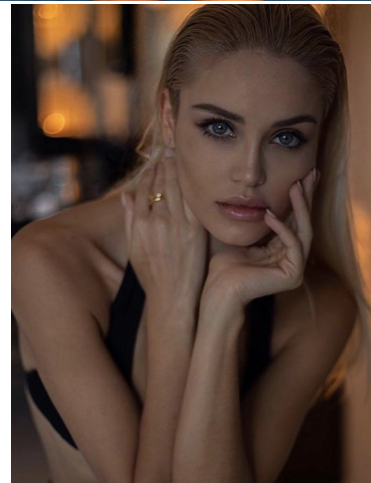

MICHELE POMMIER

Tatiana B

Height : 5'8" / 173 cm | Bust : 34" / 86 cm | Waist : 24" / 61 cm | Hips : 34" / 86 cm | Shoe : 8.0 US / 6.0 UK | Hair Colour : Blonde | Eyes : Blue

# MICHELE POMMIER

Tatiana B

Height : 5'8" / 173 cm | Bust : 34" / 86 cm | Waist : 24" / 61 cm | Hips : 34" / 86 cm | Shoe : 8.0 US / 6.0 UK | Hair Colour : Blonde | Eyes : Blue