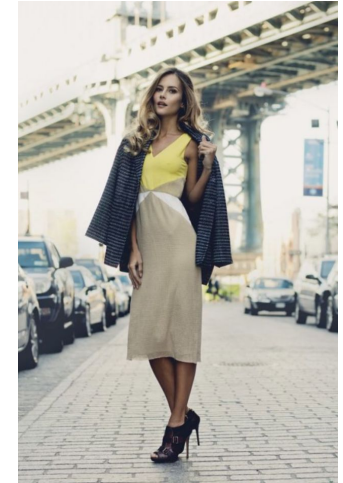

MICHELE POMMIER

Natalia Borges

Height : 5'10" / 178 cm | Bust : 34" / 86 cm | Waist : 24" / 61 cm | Hips : 35" / 89 cm | Shoe : 10.0 US / 7.0 UK | Hair Colour : Blonde | Eyes : Brown

MICHELE POMMIER

MICHELE POMMIER

Natalia Borges

Height : 5'10" / 178 cm | Bust : 34" / 86 cm | Waist : 24" / 61 cm | Hips : 35" / 89 cm | Shoe : 10.0 US / 7.0 UK | Hair Colour : Blonde | Eyes : Brown