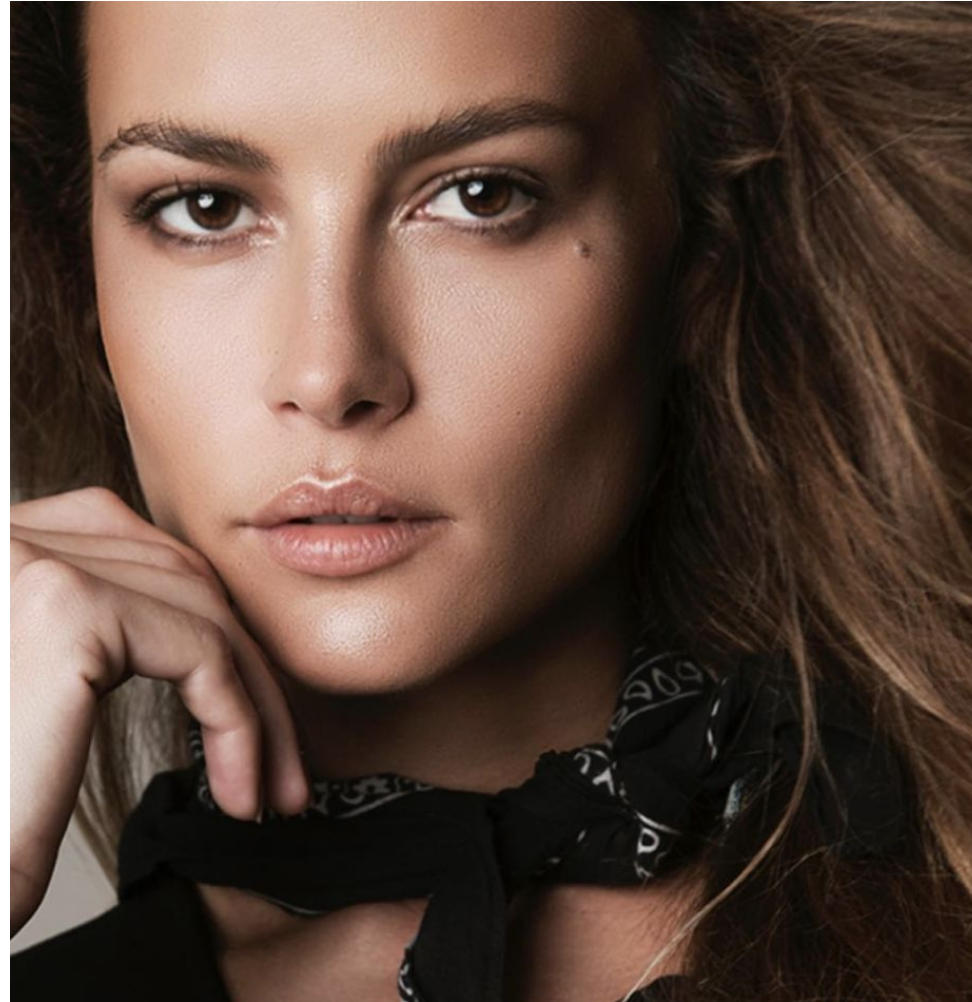

MICHELE POMMIER

Natalia Borges

Height : 5'10" / 178 cm | Bust : 34" / 86 cm | Waist : 24" / 61 cm | Hips : 35" / 89 cm | Shoe : 10.0 US / 7.0 UK | Hair Colour : Blonde | Eyes : Brown

MICHELE POMMIER

MICHELE POMMIER

Natalia Borges

Height : 5'10" / 178 cm | Bust : 34" / 86 cm | Waist : 24" / 61 cm | Hips : 35" / 89 cm | Shoe : 10.0 US / 7.0 UK | Hair Colour : Blonde | Eyes : Brown