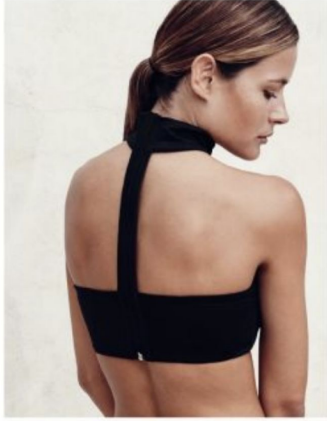

MICHELE POMMIER

Natalia Borges

Height : 5'10" / 178 cm | Bust : 34" / 86 cm | Waist : 24" / 61 cm | Hips : 35" / 89 cm | Shoe : 10.0 US / 7.0 UK | Hair Colour : Blonde | Eyes : Brown

MICHELE POMMIER

MICHELE POMMIER

Natalia Borges

Height : 5'10" / 178 cm | Bust : 34" / 86 cm | Waist : 24" / 61 cm | Hips : 35" / 89 cm | Shoe : 10.0 US / 7.0 UK | Hair Colour : Blonde | Eyes : Brown