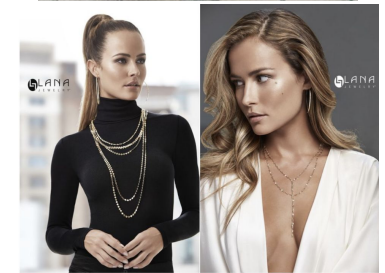

MICHELE POMMIER

Natalia Borges

Height : 5'10" / 178 cm | Bust : 34" / 86 cm | Waist : 24" / 61 cm | Hips : 35" / 89 cm | Shoe : 10.0 US / 7.0 UK | Hair Colour : Blonde | Eyes : Brown

MICHELE POMMIER

MICHELE POMMIER

Natalia Borges

Height : 5'10" / 178 cm | Bust : 34" / 86 cm | Waist : 24" / 61 cm | Hips : 35" / 89 cm | Shoe : 10.0 US / 7.0 UK | Hair Colour : Blonde | Eyes : Brown