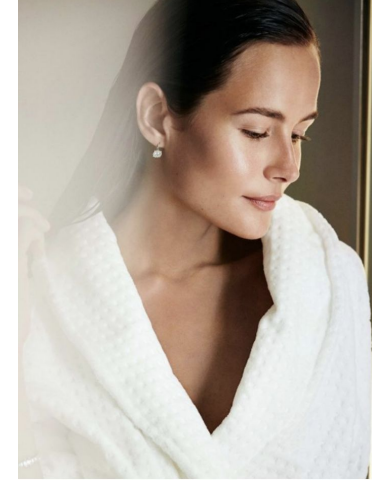

MICHELE POMMIER

Natalia Borges

Height : 5'10" / 178 cm | Bust : 34" / 86 cm | Waist : 24" / 61 cm | Hips : 35" / 89 cm | Shoe : 10.0 US / 7.0 UK | Hair Colour : Blonde | Eyes : Brown

MICHELE POMMIER

MICHELE POMMIER

Natalia Borges

Height : 5'10" / 178 cm | Bust : 34" / 86 cm | Waist : 24" / 61 cm | Hips : 35" / 89 cm | Shoe : 10.0 US / 7.0 UK | Hair Colour : Blonde | Eyes : Brown