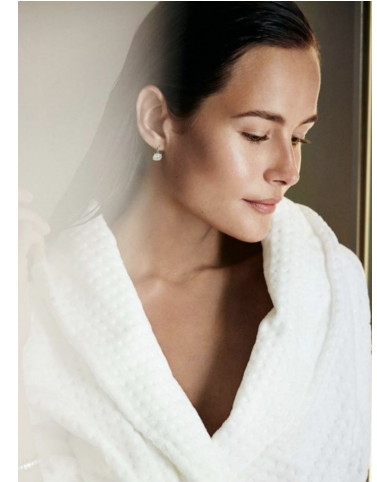

MICHELE POMMIER

Natalia Borges

Height : 5'10" / 178 cm | Bust : 34" / 86 cm | Waist : 24" / 61 cm | Hips : 35" / 89 cm | Shoe : 10.0 US / 7.0 UK | Hair Colour : Blonde | Eyes : Brown

MICHELE POMMIER

MICHELE POMMIER

Natalia Borges

Height : 5'10" / 178 cm | Bust : 34" / 86 cm | Waist : 24" / 61 cm | Hips : 35" / 89 cm | Shoe : 10.0 US / 7.0 UK | Hair Colour : Blonde | Eyes : Brown