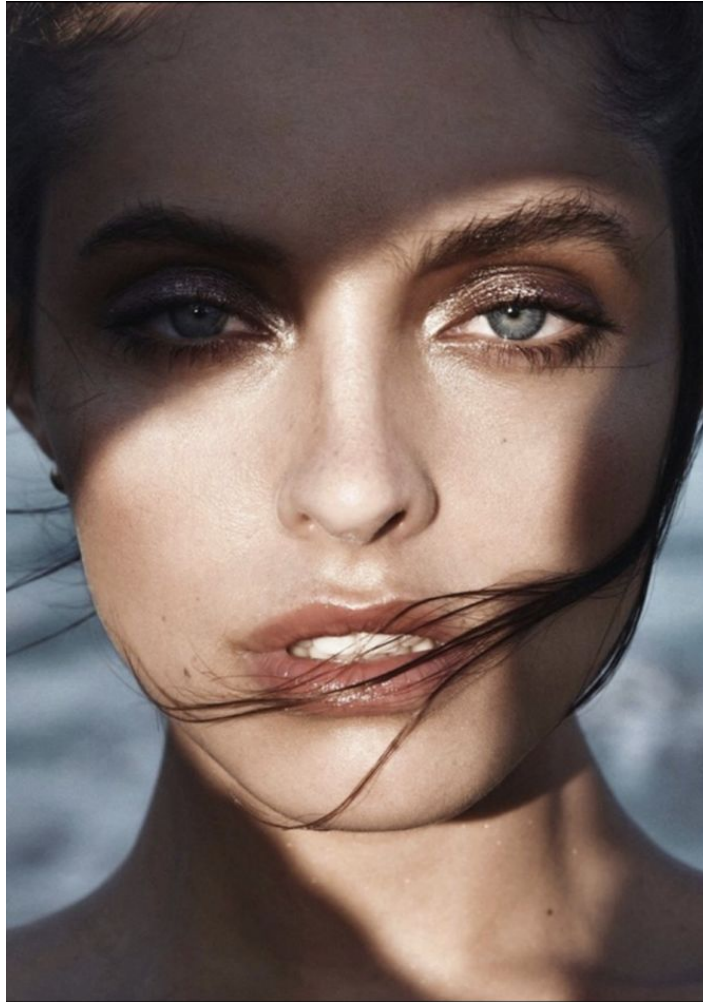

MICHELE POMMIER

Alexis Marie Balliro

Height : 5'8" / 173 cm | Bust : 34" / 86 cm | Waist : 25" / 64 cm | Hips : 35" / 89 cm | Shoe : 9.0 US / 6.5 UK | Hair Colour : Brown | Eyes : Blue/Green

MICHELE POMMIER

Alexis Marie Balliro

Height : 5'8" / 173 cm | Bust : 34" / 86 cm | Waist : 25" / 64 cm | Hips : 35" / 89 cm | Shoe : 9.0 US / 6.5 UK | Hair Colour : Brown | Eyes : Blue/Green

MICHELE POMMIER

Alexis Marie Balliro