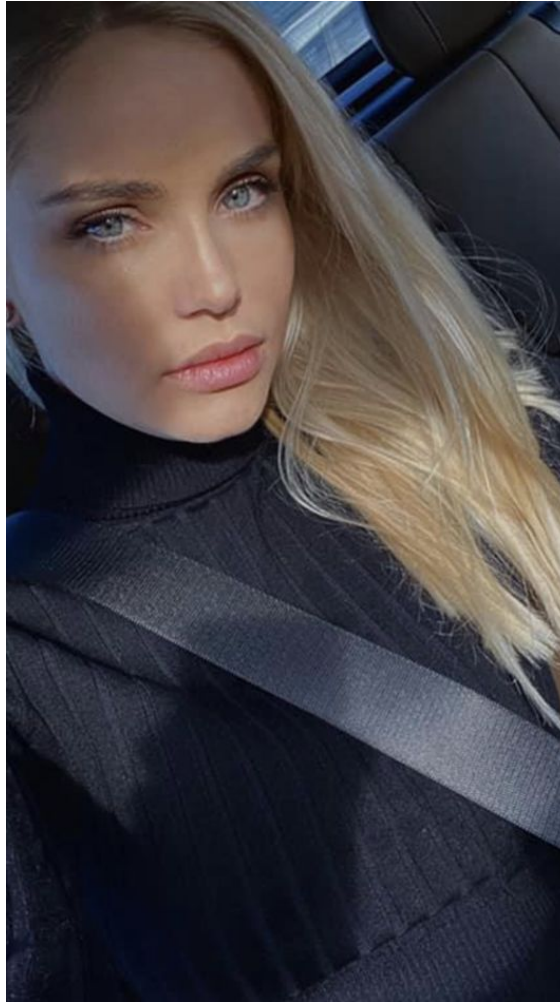

MICHELE POMMIER

Tatiana B

Height : 5'8" / 173 cm | Bust : 34" / 86 cm | Waist : 24" / 61 cm | Hips : 34" / 86 cm | Shoe : 8.0 US / 6.0 UK | Hair Colour : Blonde | Eyes : Blue

MICHELE POMMIER

Tatiana B

Height : 5'8" / 173 cm | Bust : 34" / 86 cm | Waist : 24" / 61 cm | Hips : 34" / 86 cm | Shoe : 8.0 US / 6.0 UK | Hair Colour : Blonde | Eyes : Blue