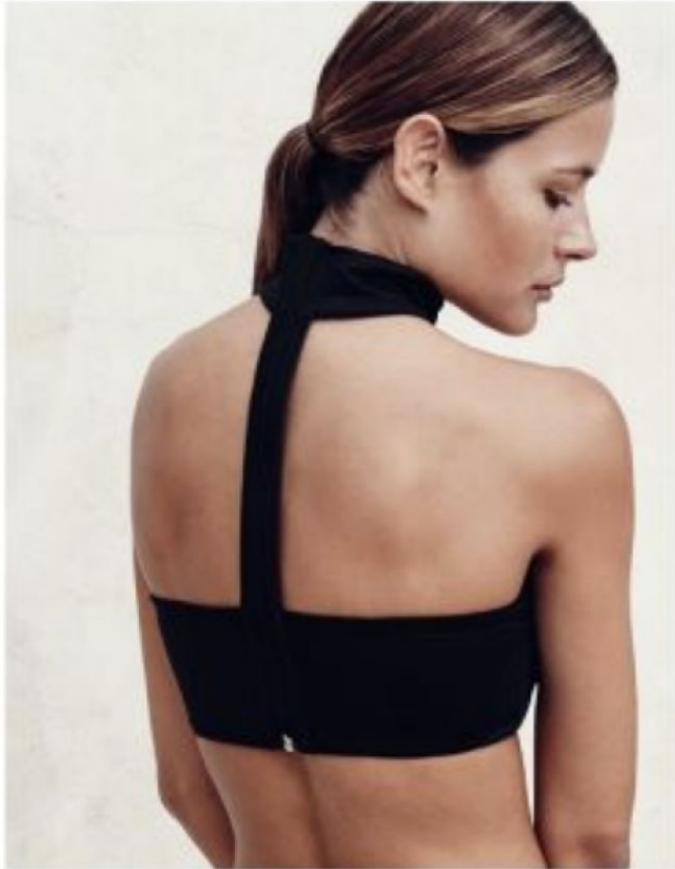

MICHELE POMMIER

Natalia Borges

Height : 5'10" / 178 cm | Bust : 34" / 86 cm | Waist : 24" / 61 cm | Hips : 35" / 89 cm | Shoe : 10.0 US / 7.0 UK | Hair Colour : Blonde | Eyes : Brown