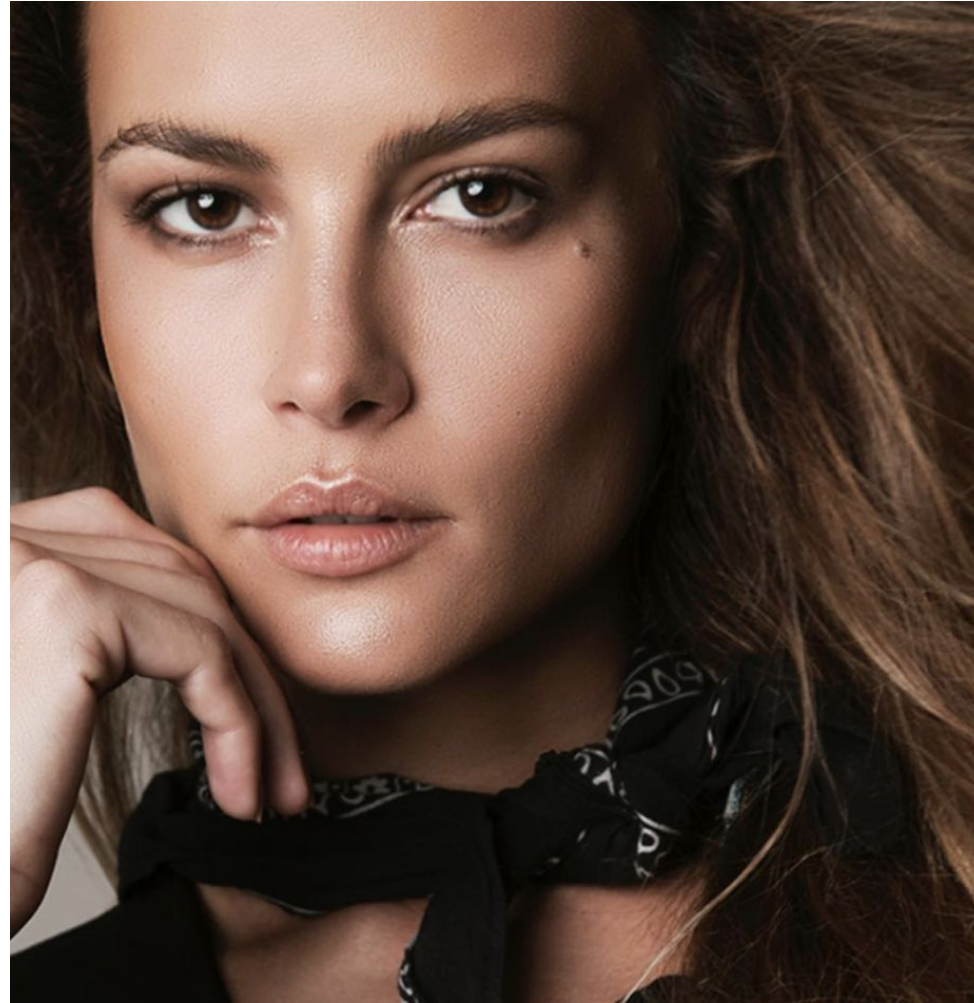

MICHELE POMMIER

Natalia Borges

Height : 5'10" / 178 cm | Bust : 34" / 86 cm | Waist : 24" / 61 cm | Hips : 35" / 89 cm | Shoe : 10.0 US / 7.0 UK | Hair Colour : Blonde | Eyes : Brown

MICHELE POMMIER

Natalia Borges

Height : 5'10" / 178 cm | Bust : 34" / 86 cm | Waist : 24" / 61 cm | Hips : 35" / 89 cm | Shoe : 10.0 US / 7.0 UK | Hair Colour : Blonde | Eyes : Brown

MICHELE POMMIER

Natalia Borges

Height : 5'10" / 178 cm | Bust : 34" / 86 cm | Waist : 24" / 61 cm | Hips : 35" / 89 cm | Shoe : 10.0 US / 7.0 UK | Hair Colour : Blonde | Eyes : Brown