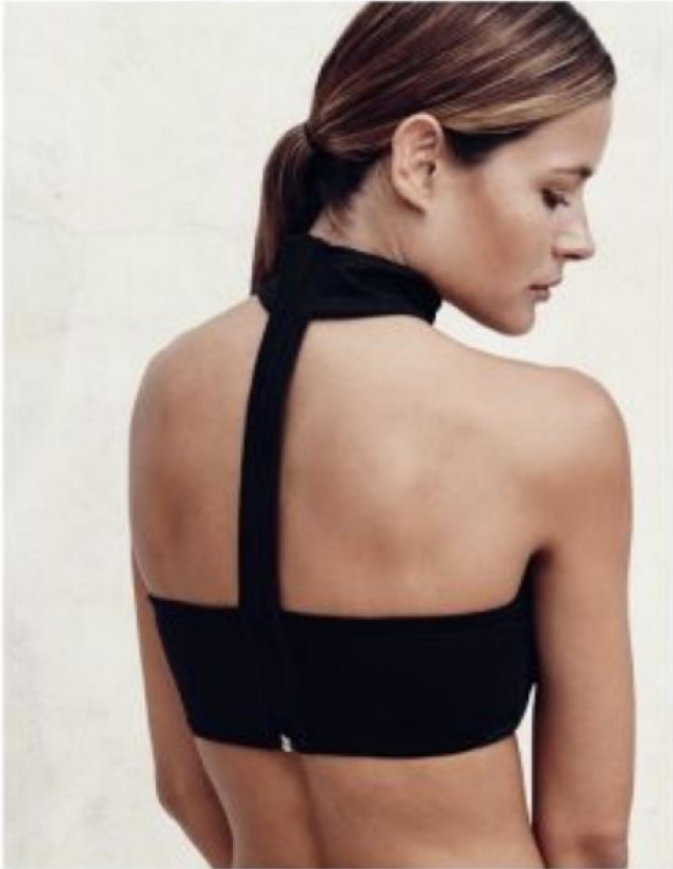

MICHELE POMMIER

Natalia Borges

Height : 5'10" / 178 cm | Bust : 34" / 86 cm | Waist : 24" / 61 cm | Hips : 35" / 89 cm | Shoe : 10.0 US / 7.0 UK | Hair Colour : Blonde | Eyes : Brown