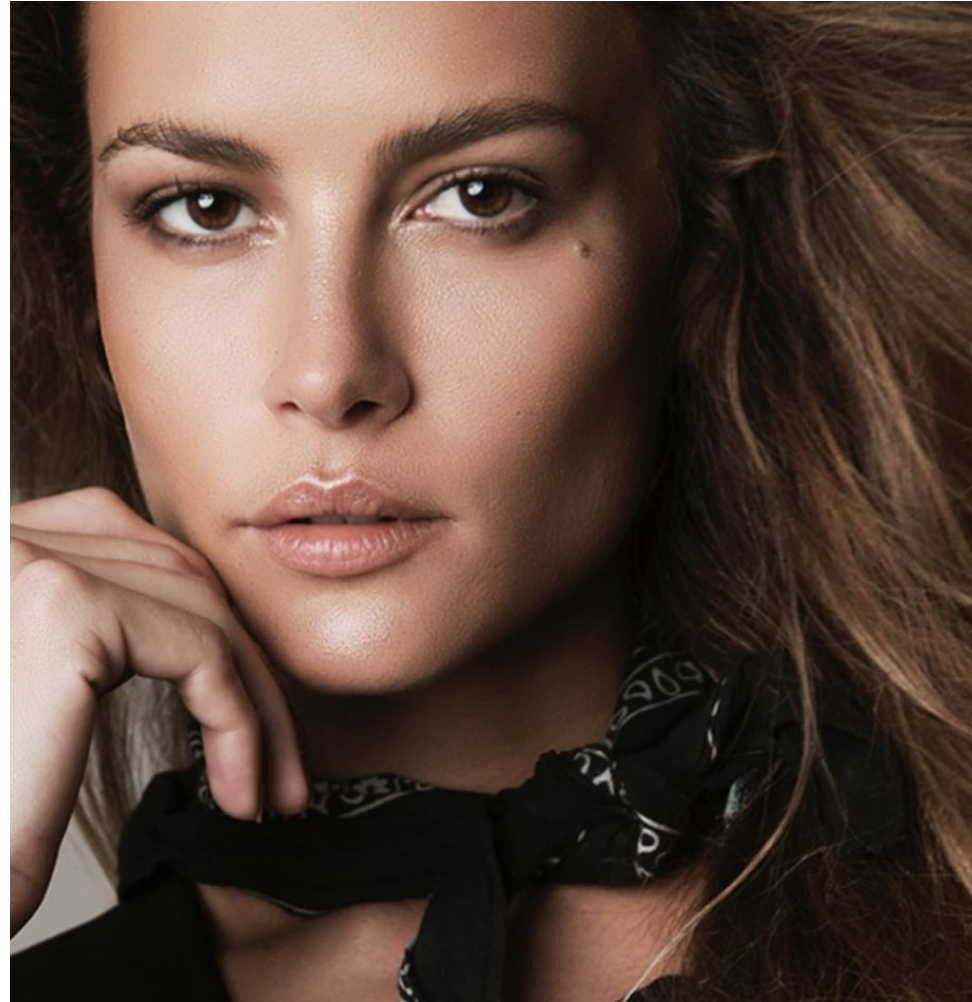

MICHELE POMMIER

Natalia Borges

Height : 5'10" / 178 cm | Bust : 34" / 86 cm | Waist : 24" / 61 cm | Hips : 35" / 89 cm | Shoe : 10.0 US / 7.0 UK | Hair Colour : Blonde | Eyes : Brown

MICHELE POMMIER

Natalia Borges

Height : 5'10" / 178 cm | Bust : 34" / 86 cm | Waist : 24" / 61 cm | Hips : 35" / 89 cm | Shoe : 10.0 US / 7.0 UK | Hair Colour : Blonde | Eyes : Brown

MICHELE POMMIER

Natalia Borges

Height : 5'10" / 178 cm | Bust : 34" / 86 cm | Waist : 24" / 61 cm | Hips : 35" / 89 cm | Shoe : 10.0 US / 7.0 UK | Hair Colour : Blonde | Eyes : Brown